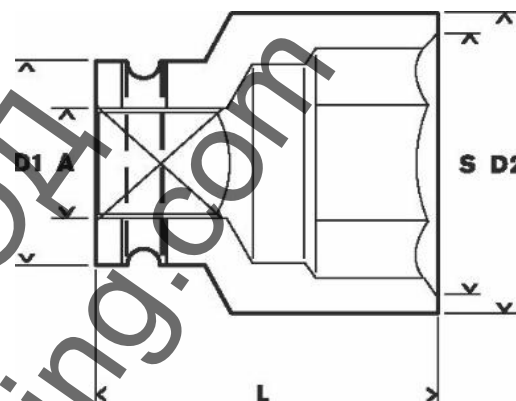

Артикулен номер 1 608 557 054

Баркод 3165140025935

Технически данни

Описание

Продуктова линия	Консумативи PRO
Спецификация	36 mm, 62 mm, 54 mm, M 24, 56,5 mm
Продуктов текст, консумативи сив	Задвижване вътрешен квадрат 1", ISO 1174-1
Вид на опаковката	Пластмасова опаковка, закачалка, с евроотвор
Търговска опаковъчна единица	1 Бр.
Транспортна опаковъчна единица	1 Бр.

Детайли

Външен диаметър (D1), mm	54
Размер на ключа mm	36
Външен диаметър (D2), mm	56,50
За резба	M 24
Дължина (L), mm	62

Ташев-Галвинг ООД
www.tashev-galving.com